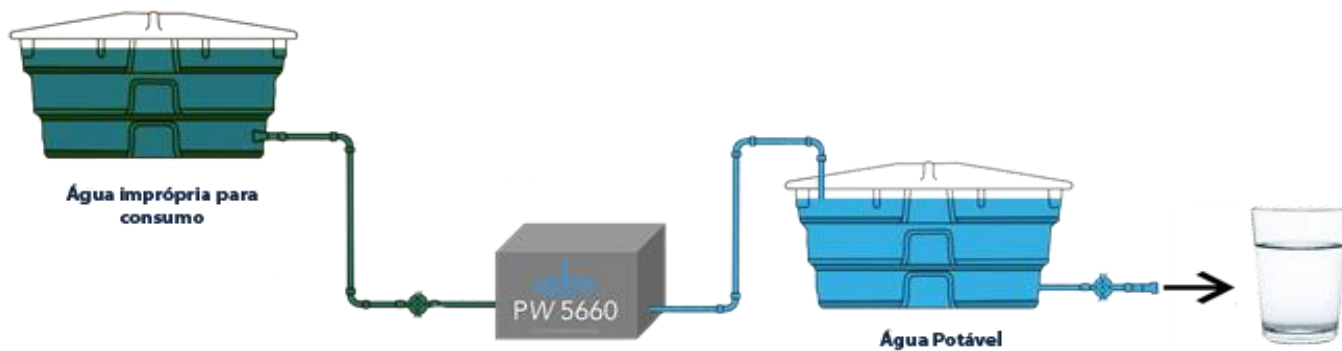

BAIXO CUSTO
(R\$ 7,00 / M³)

**ADAPTÁVEL A
DIFERENTES
FONTES DE
ENERGIA**

**ROBUSTO E
VERSÁTIL**

Esquema de Instalação do PW5660

DEPÓSITO DO PEDIDO DE PATENTE MODELO DE UTILIDADE; "SISTEMA COMPACTO DE PURIFICAÇÃO DE ÁGUA"; BR 202018012656 9; R.P.I. 04.12.2018

PWTech
Trazendo Água Boa

SISTEMA DE GESTÃO DE MEDIÇÃO | INTEGRAÇÃO E INTELIGÊNCIA

04 PROJETOS PILOTO REALIZADOS EM COMUNIDADES

+ 5000
pessoas impactadas

5 M
litros água potável

Ilha do Bororé - SP

Equipamento instalado na casa do Donizete "O Pescador"