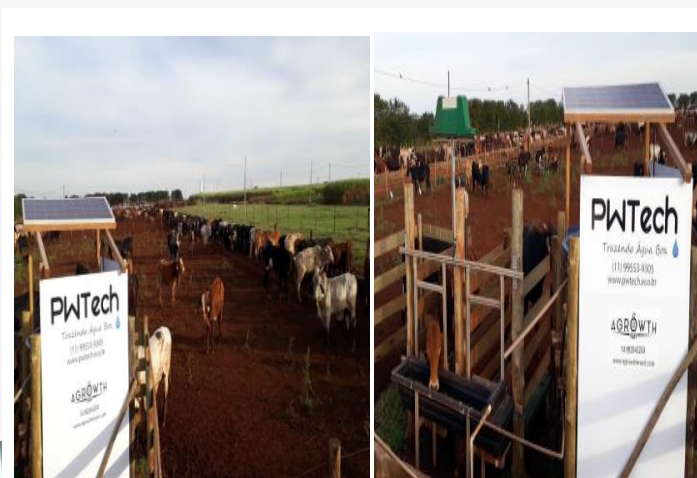

PECUÁRIA

Pecuária Fazendas de Confinamento